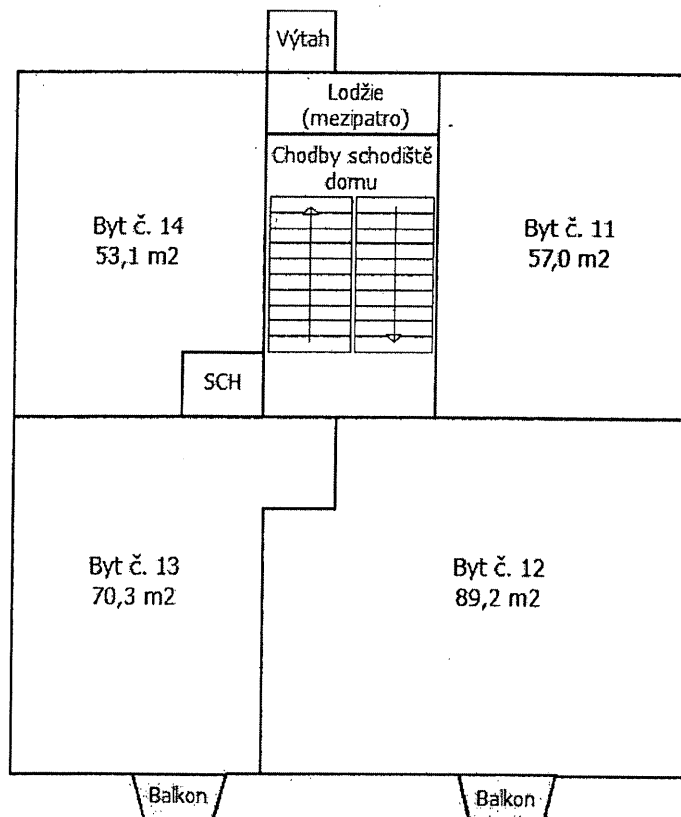

Schémata určující polohu bytů a společných částí domu s údaji o podlahových plochách bytů a nebytových prostor v budově (bytový dům) č. p. 1075, katastrální území 729051 Smíchov – před výstavbou a po výstavbě

1. podzemní podlaží

1. nadzemní podlaží - před výstavbou

1. nadzemní podlaží - po výstavbě

2. nadzemní podlaží

3. nadzemní podlaží

4. nadzemní podlaží

5. nadzemní podlaží

6. nadzemní podlaží

7. nadzemní podlaží

Legenda:

- SK Sklepní kóje
- VŠ Výtahová šachta
- SCH Společná chodba
- HUP Hlavní uzávěr plynu
- HUV Hlavní uzávěr vody