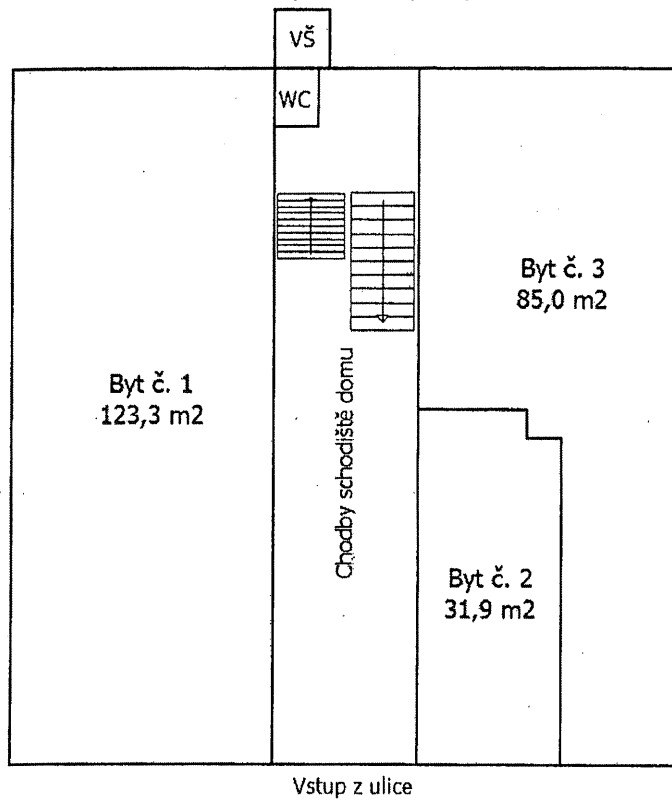

1. nadzemní podlaží - po výstavbě