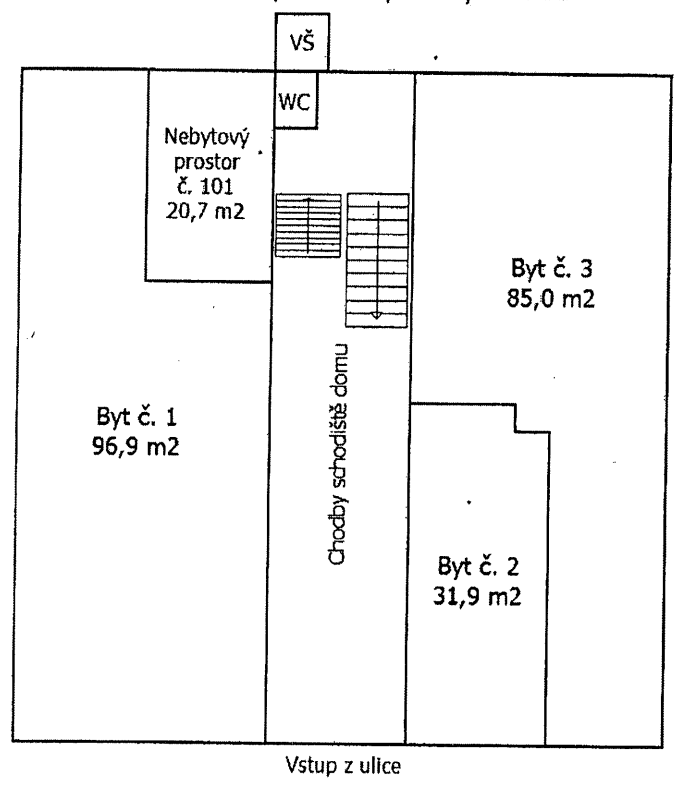

1. nadzemní podlaží - před výstavbou