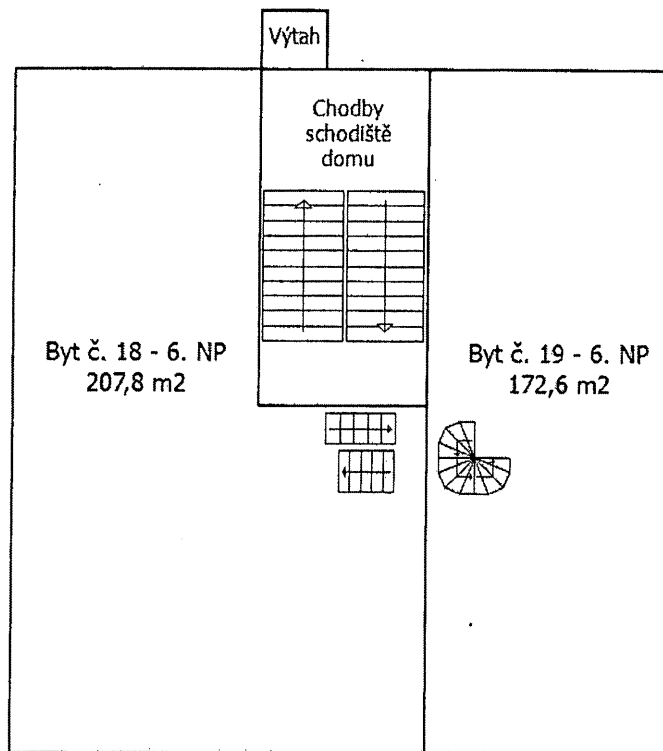

Schémata určující polohu bytů a společných částí domu s údaji o podlahových plochách bytů a nebytových prostor v budově (bytový dům) č. p. 1075, katastrální území 729051 Smíchov – před výstavbou a po výstavbě

1. podzemní podlaží

1. nadzemní podlaží - před výstavbou

1. nadzemní podlaží - po výstavbě

2. nadzemní podlaží

3. nadzemní podlaží

4. nadzemní podlaží

5. nadzemní podlaží

6. nadzemní podlaží