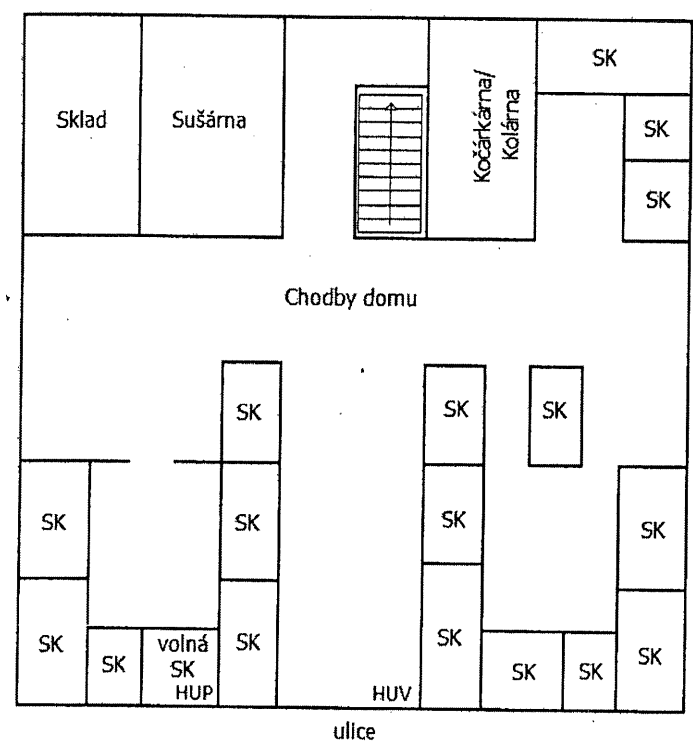

Schémata určující polohu bytů a společných částí domu s údaji o podlahových plochách bytů a nebytových prostor v budově (bytový dům) č. p. 1075, katastrální území 729051 Smíchov – před výstavbou a po výstavbě

1. podzemní podlaží

1. nadzemní podlaží - před výstavbou

1. nadzemní podlaží - po výstavbě

2. nadzemní podlaží

3. nadzemní podlaží

4. nadzemní podlaží

5. nadzemní podlaží

6. nadzemní podlaží

7. nadzemní podlaží

Legenda:

- SK Sklepní kóje
- VŠ Výtahová šachta
- SCH Společná chodba
- HUP Hlavní uzávěr plynu
- HUV Hlavní uzávěr vody